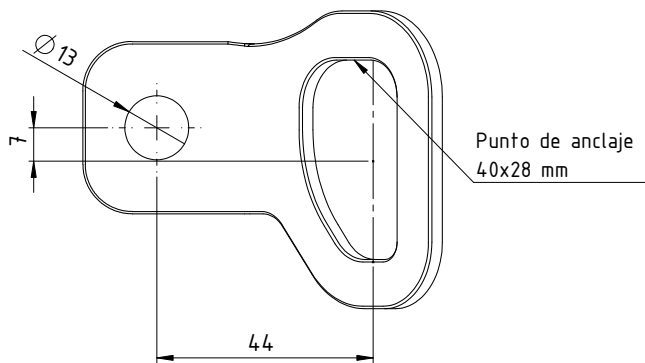

## SMART RING

	PARTE	PESO (kg)	MATERIAL	ACABADO	CANTIDAD
①	Anclaje Smart ring	0.09	AISI 304	Satinado	1