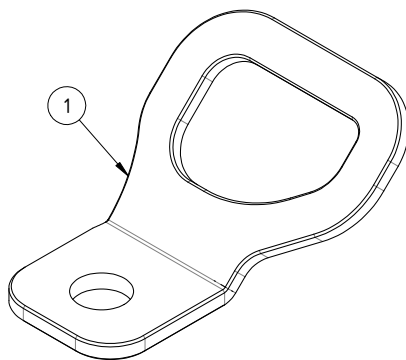

## SMART RING

	PARTE	PESO (kg)	MATERIAL	ACABADO	CANTIDAD
①	Anclaje Smart ring	0.09	AISI 304	Satinado	1