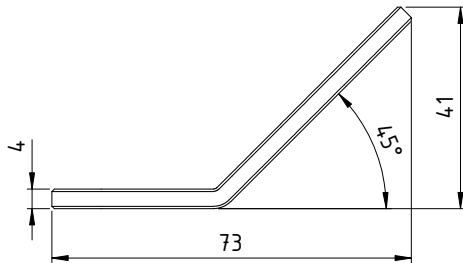

## SMART RING

	PARTE	PESO (kg)	MATERIAL	ACABADO	CANTIDAD
①	Anclaje Smart ring	0.09	AISI 304	Satinado	1